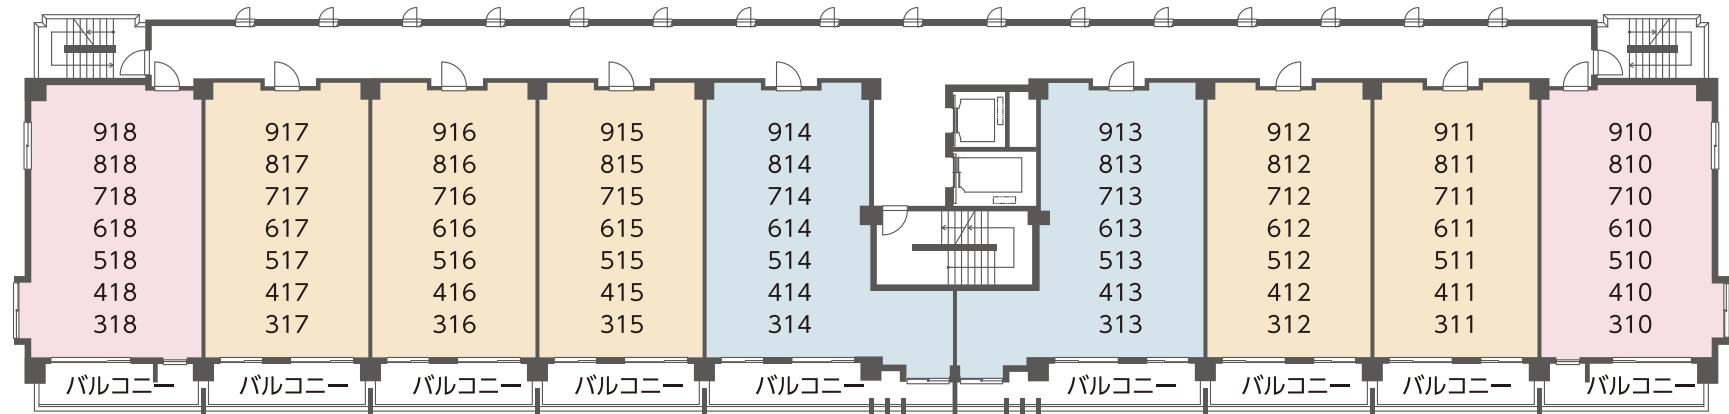

3-9F 居住フロア

- A-type
- B-type
- C-type

2F 共用フロア / 居住フロア